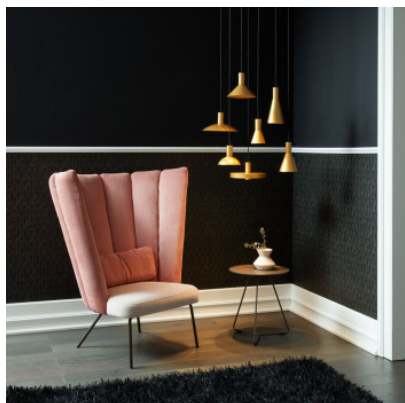

Wever & Ducré Odrey Suspension 1.5

Pendelleuchte Wever & Ducré Odrey Suspension 1.5 aus Aluminium nasslackiert mit matter Oberflächenstruktur. Für GU10-Leuchtmittel. Baldachin schwarz oder weiß bei weißer Ausführung. Phasendimmbar.

Gold / schwarz matt MPN	209,00 € UVP 242,00 € 287520GB0+90052021
schwarz matt MPN	209,00 € UVP 242,00 € 287520BB0+90052021
schwarz matt / Gold MPN	209,00 € UVP 242,00 € 287520BG0+90052021
weiß matt MPN	209,00 € UVP 242,00 € 287520WW0+90052022