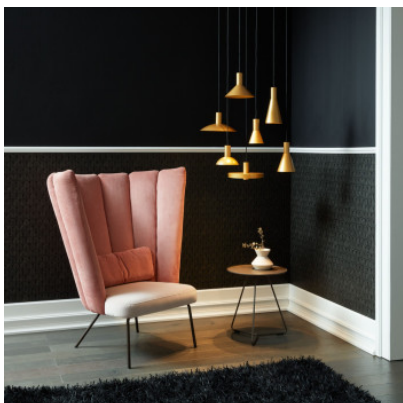

Wever & Ducré Odrey Suspension 1.3

Pendelleuchte Wever & Ducré Odrey Suspension 1.3 aus Aluminium nasslackiert mit matter Oberflächenstruktur. Für GU10-Leuchtmittel. Baldachin schwarz oder weiß bei weißer Ausführung. Phasendimmbar.

Gold / schwarz matt MPN	179,00 € UVP 214,00 € 287320GB0+90052021
schwarz matt MPN	179,00 € UVP 214,00 € 287320BB0+90052021
schwarz matt / Gold MPN	179,00 € UVP 214,00 € 287320BG0+90052021
weiß matt MPN	179,00 € UVP 214,00 € 287320WW0+90052022