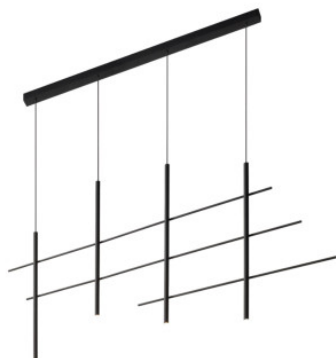

## Wever & Ducré Net Suspended 4.0

LED Pendelleuchte Wever & Ducré Net Suspended 4.0 mit 4 Strahlern aus matt pulverbeschichtetem oder nasslackiertem Aluminium. Direktes Spotlicht. Dimmbar Phasenabschnitt.

champagner	879,00 € <del>UVP 1.041,00 €</del>
MPN	231464M3
EAN	5404037320219
Lichtstrom (Lumen)	1000
schwarz matt	879,00 € <del>UVP 1.041,00 €</del>
MPN	231464B3
EAN	5404037320202
Lichtstrom (Lumen)	1000
weiß matt	879,00 € <del>UVP 1.041,00 €</del>
MPN	231464W3
EAN	5404037320226
Lichtstrom (Lumen)	1000