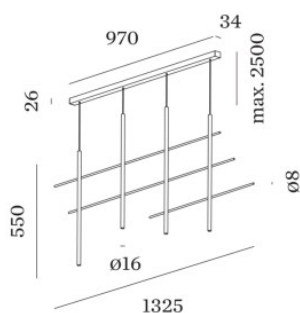

19.04.2024 21:29:10

Alle angezeigten Preise verstehen sich inklusive 19% Mwst bei Lieferung nach Deutschland ohne eventuell anfallende Versandkosten.