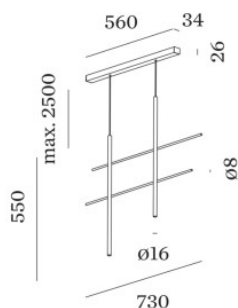

Wever & Ducré Net Suspended 2.0

LED Pendelleuchte Wever & Ducré Net Suspended 2.0 mit 2 Strahlern aus matt pulverbeschichtetem oder nasslackiertem Aluminium. Direktes Spotlicht. Dimmbar Phasenabschnitt.

champagner	449,00 € UVP 530,00 €
MPN	231264M3
EAN	5404037320189
Lichtstrom (Lumen)	500
schwarz matt	449,00 € UVP 530,00 €
MPN	231264B3
EAN	5404037320172
Lichtstrom (Lumen)	500
weiß matt	449,00 € UVP 530,00 €
MPN	231264W3
EAN	5404037320196
Lichtstrom (Lumen)	500