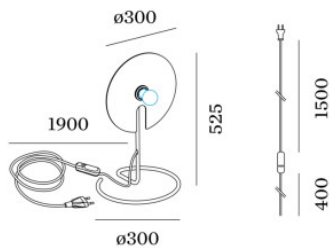

Wever & Ducré Mirro Table 1.0

Tischleuchte Wever & Ducré Mirro Table 1.0 aus matt pulverbeschichtetem Aluminium und einseitig reflektierender Aluminiumverbundplatte. Für E27-Leuchtmittel, schwarzes Textilkabel mit Stecker und Dimmschalter.

schwarz matt / aluminium	279,00 € UVP 328,00 €
MPN	6301E0LB0
EAN	5404037331604
schwarz matt / chrom	289,00 € UVP 337,00 €
MPN	6301E0NB0
EAN	5404037331611

19.04.2024 21:34:31

Alle angezeigten Preise verstehen sich inklusive 19% Mwst bei Lieferung nach Deutschland ohne eventuell anfallende Versandkosten.