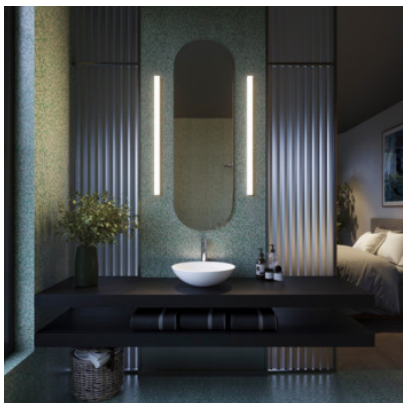

Wever & Ducré Mirbi Long IP44 Wall 3.0

LED Wandleuchte Wever & Ducré Mirbi Long IP44 Wall 3.0 aus pulverbeschichtetem Aluminium und opaler PMMA-Abdeckung. Mit Leistungswahlschalter (hohe oder niedrige Leistung).

weiß matt	669,00 € ~~UVP 791,00 €~~
MPN	329388W3
EAN	5404037327904
Lichtstrom (Lumen)	1050-1700

03.05.2024 11:04:42

Alle angezeigten Preise verstehen sich inklusive 19% Mwst bei Lieferung nach Deutschland ohne eventuell anfallende Versandkosten.