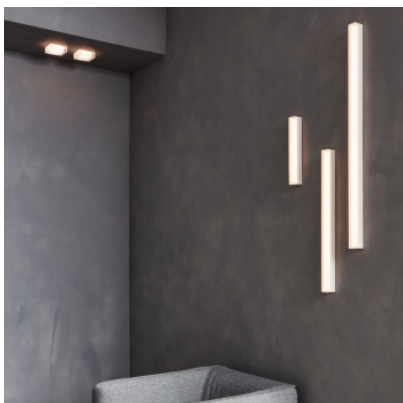

Wever & Ducré Mirbi Long IP44 Wall 3.0

LED Wandleuchte Wever & Ducré Mirbi Long IP44 Wall 3.0 aus pulverbeschichtetem Aluminium und opaler PMMA-Abdeckung. Mit Leistungswahlschalter (hohe oder niedrige Leistung).

weiß matt	669,00 € ~~UVP 791,00 €~~
MPN	329388W3
EAN	5404037327904
Lichtstrom (Lumen)	1050-1700

03.05.2024 11:04:42

Alle angezeigten Preise verstehen sich inklusive 19% Mwst bei Lieferung nach Deutschland ohne eventuell anfallende Versandkosten.