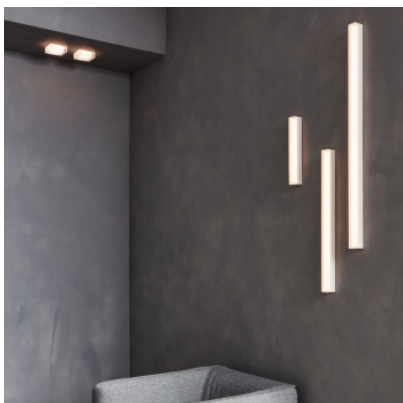

Wever & Ducré Mirbi Long IP44 Wall 2.0

LED Wandleuchte Wever & Ducré Mirbi Long IP44 Wall 2.0 aus pulverbeschichtetem Aluminium und opaler PMMA-Abdeckung. Mit Leistungswahlschalter (hohe oder niedrige Leistung).

weiß matt	349,00 € ~~UVP 414,00 €~~
MPN	329288W3
EAN	5404037327881
Lichtstrom (Lumen)	685-1100

03.05.2024 11:43:05

Alle angezeigten Preise verstehen sich inklusive 19% Mwst bei Lieferung nach Deutschland ohne eventuell anfallende Versandkosten.

Lumen Lighting Nostraforma GmbH & Co KG
Bodenseestr. 129 | DE-81243 München
FON: +49 (0) 89 820 80 62 0 | FAX: +49 (0) 89 820 80 62 200
MAIL: nostraforma@nostraforma.com | WEB: www.nostraforma.com
BANK: Stadtparkasse München | BLZ: 701 500 00 | KTO: 907 228 290
IBAN: DE 85 7015 0000 0907 2282 90 | BIC: SSKMDEMM

UST-ID: DE 813 992 226
Registergericht München HRA 88136
Persönlich haftende Gesellschafter
Nostraforma Verwaltungs GmbH
Registergericht München HRA 175844
Geschäftsführer: Cerchi Alexander, Cerchi Patrick, Cerchi Manuel