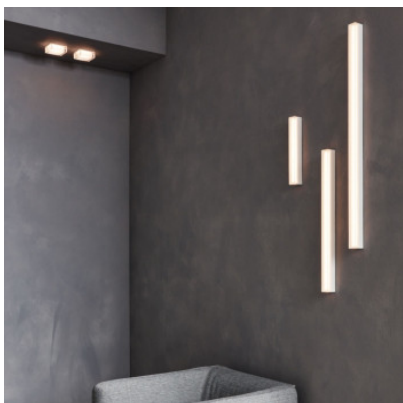

Wever & Ducré Mirbi Long IP44 Wall 1.0

LED Wandleuchte Wever & Ducré Mirbi Long IP44 Wall 1.0 aus pulverbeschichtetem Aluminium und opaler PMMA-Abdeckung. Mit Leistungswahlschalter (hohe oder niedrige Leistung).

weiß matt	219,00 € ~~UVP 259,00 €~~
MPN	329188W3
EAN	5404037327867
Lichtstrom (Lumen)	360-585

03.05.2024 10:18:30

Alle angezeigten Preise verstehen sich inklusive 19% Mwst bei Lieferung nach Deutschland ohne eventuell anfallende Versandkosten.