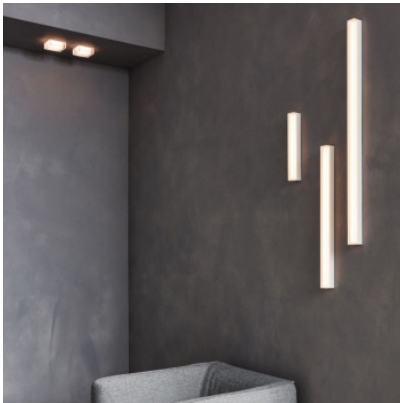

## Wever & Ducré Mirbi IP44 Ceiling 2.0

LED Deckenleuchte Wever & Ducré Mirbi IP44 Ceiling 2.0 aus pulverbeschichtetem Aluminium und Diffusor aus klarem und mattem PMMA. Dimmbar Phasenabschnitt.

schwarz matt	189,00 € <del>UVP 220,00 €</del>
MPN	175588BW5
EAN	5404037310517
Lichtstrom (Lumen)	640
weiß matt	189,00 € <del>UVP 220,00 €</del>
MPN	175588W5
EAN	5404037310524
Lichtstrom (Lumen)	640