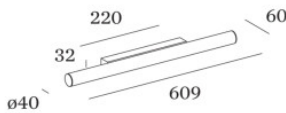

## Wever & Ducré Mirba Wall 2.0

LED Wandleuchte Wever & Ducré Mirba Wall 2.0 aus matt pulverbeschichtetem Aluminium und opalem PMMA Diffusor. Mit Leistungswahlschalter. Dimmbar Phasenabschnitt. IP44.

schwarz matt	239,00 € <del>UVP 277,00 €</del>
MPN	328288E3
EAN	5404037327782
Lichtstrom (Lumen)	535-920
weiß matt	239,00 € <del>UVP 277,00 €</del>
MPN	328288W3
EAN	5404037327805
Lichtstrom (Lumen)	535-920