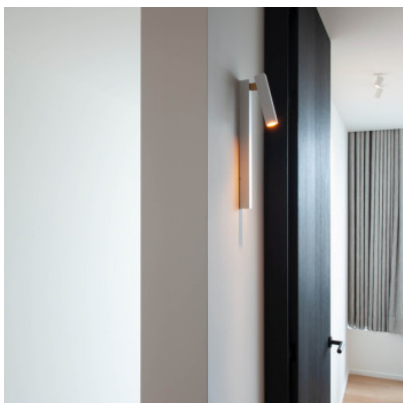

Wever & Ducré Mick Wall 1.0

LED Wandleuchte Wever & Ducré Mick Wall 1.0 aus matt pulverbeschichtetem Aluminiumdruckguss. 350° dreh- und 90° schwenkbar. Abstrahlwinkel 18°. Dimmbar Phasenabschnitt.

schwarz matt / gold	259,00 € UVP 307,00 €
MPN	159344K3
EAN	5404037307210
Lichtstrom (Lumen)	230
weiß matt / gold	259,00 € UVP 307,00 €
MPN	159344J3
EAN	5404037307197
Lichtstrom (Lumen)	230