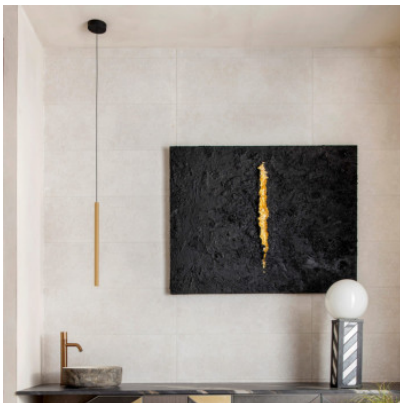

Wever & Ducré Match Suspended 3.0

LED Pendelleuchte Wever & Ducré Match Suspended 1.0 aus matt pulverbeschichtetem Aluminiumdruckguss. Abstrahlwinkel 33°. Dimmbar Phasenabschnitt.

Aluminium gebürstet	179,00 € UVP 213,00 €
MPN	279264L3
EAN	5404037324989
Lichtstrom (Lumen)	425
champagner	179,00 € UVP 209,00 €
MPN	279264M3
EAN	5404037325009
Lichtstrom (Lumen)	425
schwarz matt	179,00 € UVP 206,00 €
MPN	279264B3
EAN	5404037324965
Lichtstrom (Lumen)	425
weiß matt	179,00 € UVP 206,00 €
MPN	279264W3
EAN	5404037325023
Lichtstrom (Lumen)	425