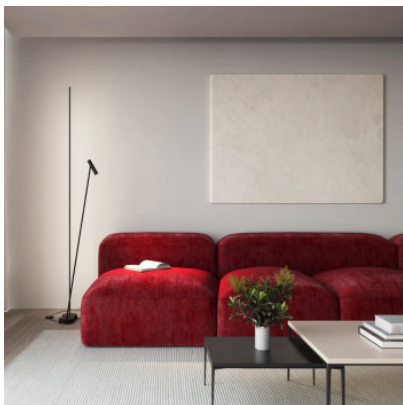

Wever & Ducré Match Floor 1.0

LED Stehleuchte Wever & Ducré Match Floor 1.0 aus pulverbeschichtetem Aluminium.
Leuchtenstab um 10° neigbar, Reflektor um 360° dreh- und 145° neigbar. Abstrahlwinkel 35°.
Mit Dimmschalter am Kabel.

schwarz matt	269,00 € ~~UVP 315,00 €~~
MPN	477154B3
EAN	5404037361168
Lichtstrom (Lumen)	560
weiß matt	269,00 € ~~UVP 315,00 €~~
MPN	477154W3
EAN	5404037361175
Lichtstrom (Lumen)	560

29.04.2024 5:40:54

Alle angezeigten Preise verstehen sich inklusive 19% MwSt bei Lieferung nach Deutschland ohne eventuell anfallende Versandkosten.