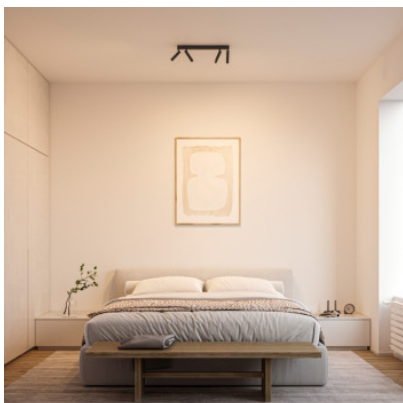

Wever & Ducré Match Ceiling 4.0

LED Deckenleuchte Wever & Ducré Match Ceiling 4.0 aus matt pulverbeschichtetem Aluminiumdruckguss. 350° dreh- und 90° schwenkbar. Dimmbar Phasenabschnitt.

schwarz matt	439,00 € UVP 518,00 €
MPN	177454B3
EAN	5404037358984
Lichtstrom (Lumen)	2140
weiß matt	439,00 € UVP 518,00 €
MPN	177454W3
EAN	5404037359004
Lichtstrom (Lumen)	2140