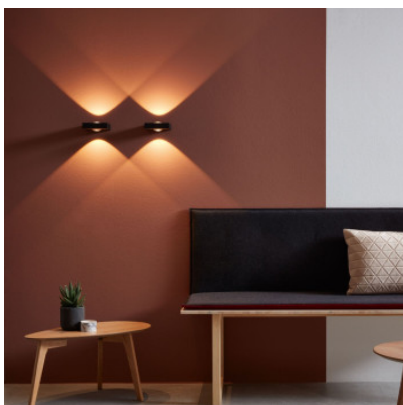

Wever & Ducré Leens Wall 2.0

LED Wandleuchte Wever & Ducré Leens Wall 2.0 aus pulverbeschichtetem Aluminium.
Lichtabstrahlung nach oben und unten. Dimmbar Phasenabschnitt.

schwarz matt	299,00 € UVP 355,00 €
MPN	311274B5
EAN	5404037326310
Lichtstrom (Lumen)	640
weiß matt	299,00 € UVP 355,00 €
MPN	311274W5
EAN	5404037326334
Lichtstrom (Lumen)	640
Aluminium gebürstet	319,00 € UVP 375,00 €
MPN	311274L5
EAN	5404037326327
Lichtstrom (Lumen)	640