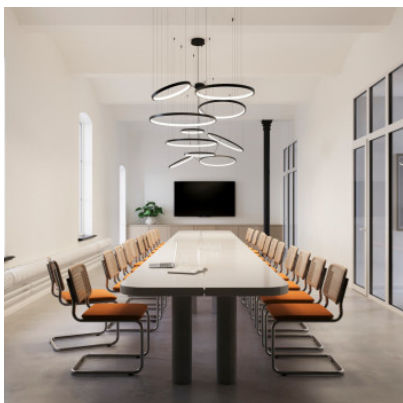

## Wever & Ducré Kujo Suspended 3.1

LED Pendelleuchte Wever & Ducré Kujo Suspended 3.1 aus Aluminium und Silikonabdeckung über den nach Innen gerichteten Lichtquellen. Dimmbar Phasenabschnitt.

champagner	719,00 € <del>UVP 845,00 €</del>
MPN	271582M3
EAN	5404037360482
Lichtstrom (Lumen)	3100
schwarz matt	719,00 € <del>UVP 845,00 €</del>
MPN	271582B3
EAN	5404037360475
Lichtstrom (Lumen)	3100
weiß matt	719,00 € <del>UVP 845,00 €</del>
MPN	271582W3
EAN	5404037360505
Lichtstrom (Lumen)	3100