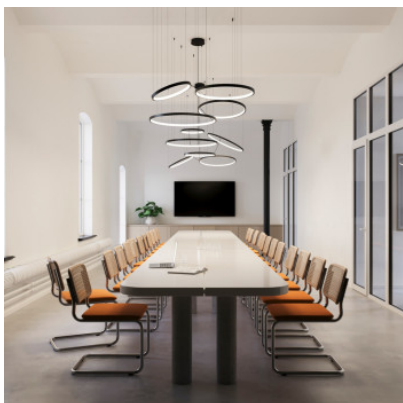

Wever & Ducré Kujo Suspended 2.1

LED Pendelleuchte Wever & Ducré Kujo Suspended 2.1 aus Aluminium und Silikonabdeckung über die nach Innen gerichteten Lichtquellen. Dimmbar Phasenabschnitt.

champagner	629,00 € UVP 744,00 €
MPN	271482M3
EAN	5404037360444
Lichtstrom (Lumen)	2600
schwarz matt	629,00 € UVP 744,00 €
MPN	271482B3
EAN	5404037360437
Lichtstrom (Lumen)	2600
weiß matt	629,00 € UVP 744,00 €
MPN	271482W3
EAN	5404037360468
Lichtstrom (Lumen)	2600