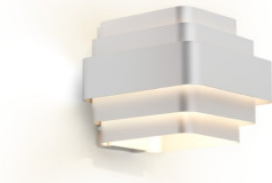

Wever & Ducré J.J.W. Wall 02

Wandleuchte Wever & Ducré J.J.W. Wall 02 aus Aluminium für Lichtverteilung nach oben und unten. Für E27-Lampen. Phasendimmbar.

bronze	409,00 € UVP 488,00 €
MPN	2055E0Q0
EAN	5404037317530
gold	409,00 € UVP 488,00 €
MPN	2055E0G0
EAN	5404037317523
silber eloxiert	409,00 € UVP 488,00 €
MPN	2055E0S0
EAN	5404037317547

Leuchtmittel 1 x E27 LED.
Abmessungen Breite 17,5 cm, Höhe 15 cm, Tiefe 18,8 cm, Gewicht 1 kg.

20.04.2024 4:00:57

Alle angezeigten Preise verstehen sich inklusive 19% MwSt bei Lieferung nach Deutschland ohne eventuell anfallende Versandkosten.