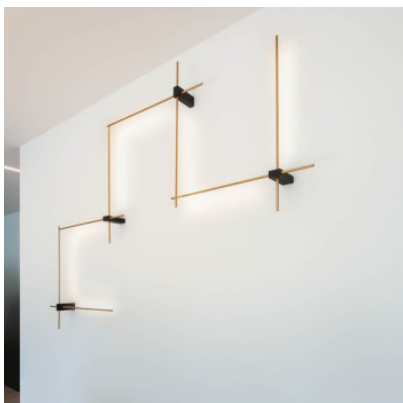

Wever & Ducré Finlin Wall 4.0

LED Wandleuchte Wever & Ducré Finlin Wall 4.0 aus matt pulverbeschichtetem Aluminium und opalem PMMA Diffusor. Seitlicher Lichtaustritt für indirekte Beleuchtung. Dimmbar Phasenabschnitt.

schwarz matt	319,00 € ~~UVP 375,00 €~~
MPN	370884B3
EAN	5404037330492
Lichtstrom (Lumen)	905
schwarz matt / champagner	319,00 € ~~UVP 375,00 €~~
MPN	370884CH3
EAN	5404037330515
Lichtstrom (Lumen)	905

17.04.2024 17:41:42

Alle angezeigten Preise verstehen sich inklusive 19% Mwst bei Lieferung nach Deutschland ohne eventuell anfallende Versandkosten.