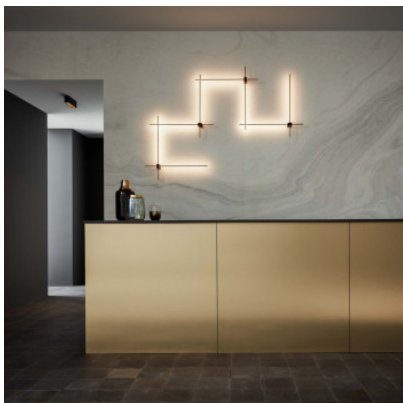

Wever & Ducré Finlin Wall 4.0

LED Wandleuchte Wever & Ducré Finlin Wall 4.0 aus matt pulverbeschichtetem Aluminium und opalem PMMA Diffusor. Seitlicher Lichtaustritt für indirekte Beleuchtung. Dimmbar Phasenabschnitt.

schwarz matt	319,00 € ~~UVP 375,00 €~~
MPN	370884B3
EAN	5404037330492
Lichtstrom (Lumen)	905
schwarz matt / champagner	319,00 € ~~UVP 375,00 €~~
MPN	370884CH3
EAN	5404037330515
Lichtstrom (Lumen)	905

17.04.2024 17:41:42

Alle angezeigten Preise verstehen sich inklusive 19% Mwst bei Lieferung nach Deutschland ohne eventuell anfallende Versandkosten.