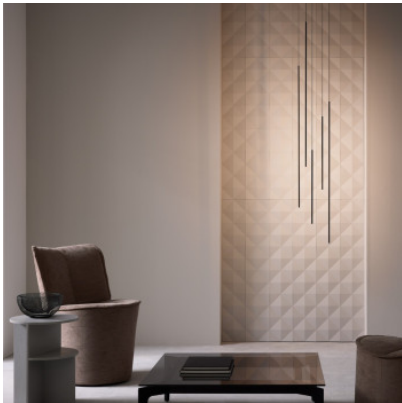

Wever & Ducré Finlin Suspended 1.0

LED Pendelleuchte Wever & Ducré Finlin Suspended 1.0 aus matt pulverbeschichtetem Aluminium und PMMA Diffusor. Seitlicher Lichtaustritt für indirekte Beleuchtung. Dimmbar Phasenabschnitt.

schwarz matt	239,00 € ~~UVP 284,00 €~~
MPN	270184B3
EAN	5404037324842
Lichtstrom (Lumen)	430
schwarz matt / champagner	239,00 € ~~UVP 284,00 €~~
MPN	270184CH3
EAN	5404037324866
Lichtstrom (Lumen)	430

19.04.2024 22:00:42

Alle angezeigten Preise verstehen sich inklusive 19% Mwst bei Lieferung nach Deutschland ohne eventuell anfallende Versandkosten.