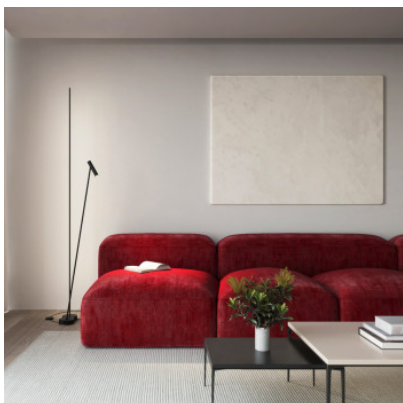

Wever & Ducré Finlin Floor 1.0

LED Stehleuchte Wever & Ducré Finlin Floor 1.0 aus pulverbeschichtetem Aluminium und opalem PMMA Diffusor. Einseitig abstrahlend für direkte oder indirekte Beleuchtung. 10° neigbar. Mit Dimmschalter am Kabel.

schwarz matt	279,00 € ~~UVP 328,00 €~~
MPN	470184B3
EAN	5404037361144
Lichtstrom (Lumen)	1380
weiß matt	279,00 € ~~UVP 328,00 €~~
MPN	470184W3
EAN	5404037361151
Lichtstrom (Lumen)	1380

29.04.2024 1:55:09

Alle angezeigten Preise verstehen sich inklusive 19% MwSt bei Lieferung nach Deutschland ohne eventuell anfallende Versandkosten.