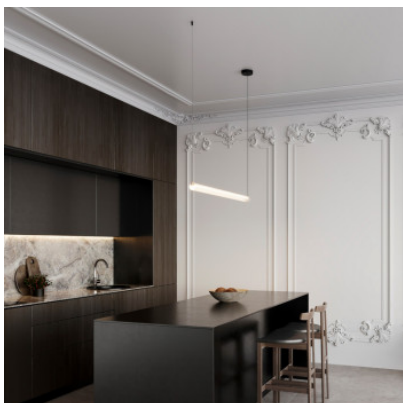

Wever & Ducré Finelle Suspended 1.0

LED Pendelleuchte Wever & Ducré Finelle Suspended 1.0 aus pulverbeschichtetem Aluminium und geripptem Glasdiffusor. Dimmbar Phasenabschnitt.

champagner	479,00 € UVP 565,00 €
MPN	272184B3
EAN	5404037360895
Lichtstrom (Lumen)	950
schwarz matt	479,00 € UVP 565,00 €
MPN	272184M3
EAN	5404037360901
Lichtstrom (Lumen)	950