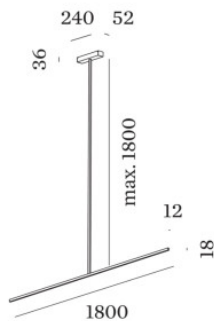

Wever & Ducré Fil Suspended 2.0

LED Pendelleuchte Wever & Ducré Fil Suspended 2.0 aus matt pulverbeschichtetem Aluminium. Direkter Lichtaustritt nach unten. Dimmbar Phasenabschnitt.

| | |
|--------------------|----------------------------------|
| schwarz matt | 459,00 € UVP 545,00 € |
| MPN | 2544M4B3 |
| EAN | 5404037322008 |
| Lichtstrom (Lumen) | 1060 |