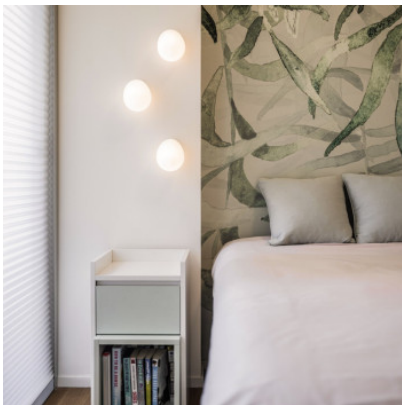

Wever & Ducre Dro Wall 1.0

Wandleuchte Wever & Ducre Dro Wall 1.0 mit Befestigung aus matt pulverbeschichtetem Aluminium und mundgeblasenem Opalglas. Für G9-Leuchtmittel. Phasendimmbar.

weiß matt / weißes Opalglas	149,00 € UVP 173,00 €
MPN	3431G0W0
EAN	5404037330164