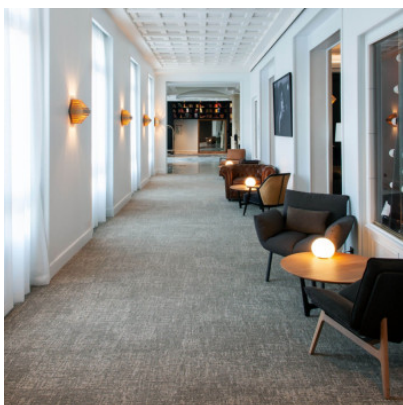

Wever & Ducre Dro Table Floor 2.0

Tisch-/Bodenleuchte Wever & Ducre Dro Table Floor 2.0 mit Befestigung aus matt pulverbeschichtetem Aluminium und mundgeblasenem Opalglas. Für E14-Leuchtmittel. Schwarzes Textilkabel mit Stecker und Dimmer.

schwarz matt / weißes Opalglas

259,00 € ~~UVP 303,00 €~~

MPN

6422C0WB0

EAN

5404037332137

26.04.2024 18:53:56

Alle angezeigten Preise verstehen sich inklusive 19% Mwst bei Lieferung nach Deutschland ohne eventuell anfallende Versandkosten.

Lumen Lighting Nostraforma GmbH & Co KG
Bodenseestr. 129 | DE-81243 München
FON: +49 (0) 89 820 80 62 0 | FAX: +49 (0) 89 820 80 62 200
MAIL: nostraforma@nostraforma.com | WEB: www.nostraforma.com
BANK: Stadtparkasse München | BLZ: 701 500 00 | KTO: 907 228 290
IBAN: DE 85 7015 0000 0907 2282 90 | BIC: SSKMDEMM

UST-ID: DE 813 992 226
Registergericht München HRA 88136
Persönlich haftende Gesellschafter
Nostraforma Verwaltungs GmbH
Registergericht München HRA 175844
Geschäftsführer: Cerchi Alexander, Cerchi Patrick, Cerchi Manuel