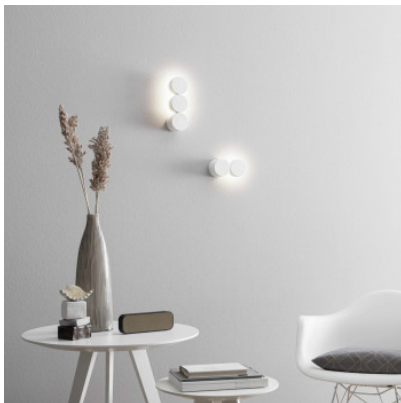

Wever & Ducré Dot Wall 3.0

LED Wandleuchte Wever & Ducré Dot Wall 3.0 aus matt pulverbeschichtetem oder nasslackiertem Aluminium. Indirekte Beleuchtung. Dimmbar Phasenabschnitt.

champagner	209,00 € UVP 248,00 €
MPN	330264M3
EAN	5404037328024
Lichtstrom (Lumen)	800
schwarz matt	209,00 € UVP 248,00 €
MPN	330264B3
EAN	5404037328000
Lichtstrom (Lumen)	800
weiß matt	209,00 € UVP 248,00 €
MPN	330264W3
EAN	5404037328062
Lichtstrom (Lumen)	800