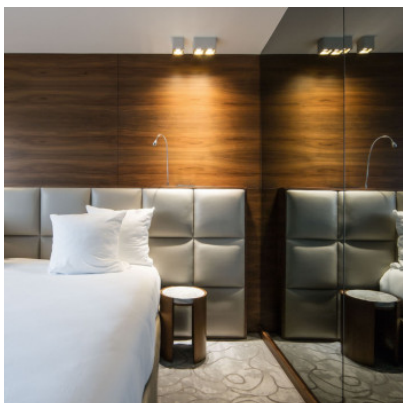

Wever & Ducré Docus Ceiling 2.0 LED

LED Deckenleuchte Wever & Ducré Docus Ceiling 2.0 aus pulverbeschichtetem oder gebürstetem Aluminiumdruckguss mit abgerundeten Kanten. Abstrahlwinkel 21° (Medium). Dimmbar Phasenabschnitt.

Aluminium gebürstet	279,00 € ~~UVP 333,00 €~~
MPN	186458L3
EAN	5404037314980
Lichtstrom (Lumen)	1340
schwarz matt	279,00 € ~~UVP 328,00 €~~
MPN	186458B3
EAN	5404037314928
Lichtstrom (Lumen)	1340
weiß matt	279,00 € ~~UVP 328,00 €~~
MPN	186458W3
EAN	5404037315048
Lichtstrom (Lumen)	1340

01.05.2024 17:42:42

Alle angezeigten Preise verstehen sich inklusive 19% Mwst bei Lieferung nach Deutschland ohne eventuell anfallende Versandkosten.