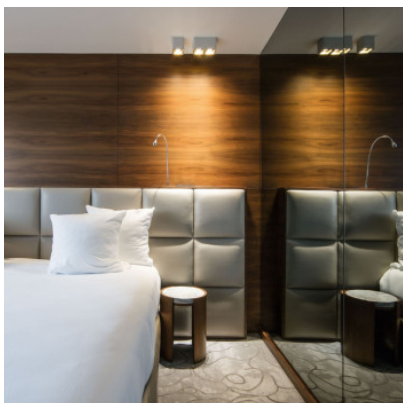

Wever & Ducré Docus Ceiling 2.0 LED DTW

LED Deckenleuchte Wever & Ducré Docus Ceiling 2.0 aus pulverbeschichtetem oder gebürstetem Aluminiumdruckguss mit abgerundeten Kanten. Abstrahlwinkel 21° (Medium). Dimmbar Phasenabschnitt. Dim-to-Warm.