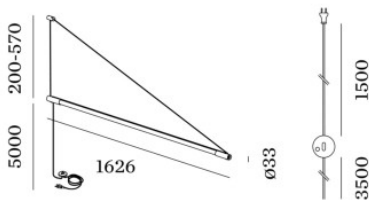

Wever & Ducré Darf Wall 1.2

LED Wandleuchte Wever & Ducré Darf Wall 1.2 aus matt pulverbeschichtetem Aluminiumdruckguss, schwarz texturiertes Kabel. Mit Stecker und Schalter. Dimmbar Phasenabschnitt.

schwarz matt	319,00 € UVP 375,00 €
MPN	2563T8B3
EAN	5404037322176
Lichtstrom (Lumen)	2780