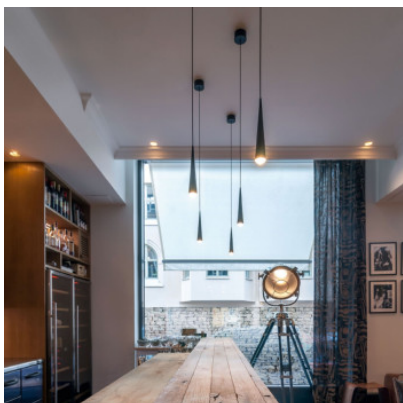

Wever & Ducré Cone Suspended 1.0

LED Pendelleuchte Wever & Ducré Cone Suspended 1.0 aus matt pulverbeschichtetem Aluminium. Abstrahlwinkel 38°. Dimmbar Phasenabschnitt.

schwarz matt	269,00 € UVP 320,00 €
MPN	200184B3
EAN	5404037317424
Lichtstrom (Lumen)	405
weiß matt	269,00 € UVP 320,00 €
MPN	200184W3
EAN	5404037317431
Lichtstrom (Lumen)	405