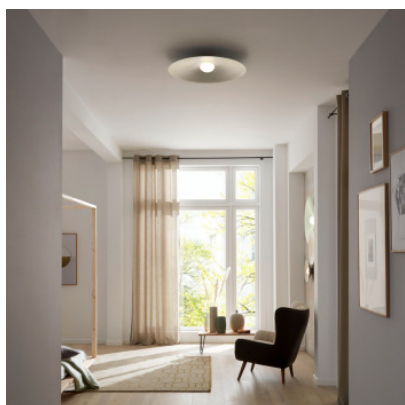

## Wever & Ducré Clea Ceiling 3.0

LED Deckenleuchte Wever & Ducré Clea Ceiling 3.0 mit Sockel aus Aluminium, pulverbeschichtet oder nasslackiert, Schirm aus Stahl und mundgeblasenem Opalglas. Diffuse Lichtverteilung. Dimmbar Phasenabschnitt.

schwarz matt	529,00 € <del>UVP 625,00 €</del>
MPN	181384B3
EAN	5404037312559
Lichtstrom (Lumen)	810
weiß matt	529,00 € <del>UVP 625,00 €</del>
MPN	181384W3
EAN	5404037312610
Lichtstrom (Lumen)	810
Feel Jade	559,00 € <del>UVP 664,00 €</del>
MPN	181384FJ3
EAN	5404037312573
Lichtstrom (Lumen)	810
Silk Grey	559,00 € <del>UVP 664,00 €</del>
MPN	181384SG3
EAN	5404037312597
Lichtstrom (Lumen)	810