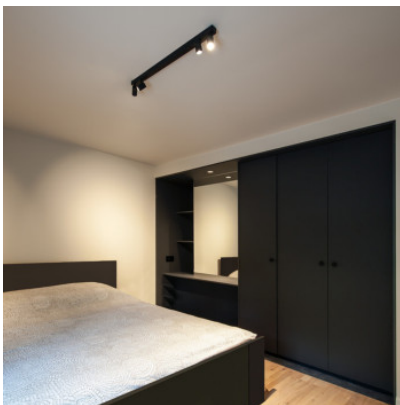

Wever & Ducré Ceno Ceiling 4.0

LED Deckenaufbauleuchte Wever & Ducré Ceno Ceiling 4.0 aus Aluminium mit vier Strahlern. 350° dreh- und 90° schwenkbar, Abstrahlwinkel 31°. Dimmbar Phasenabschnitt.

schwarz matt	419,00 € ~~UVP 499,00 €~~
MPN	176864B3
EAN	5404037311156
Lichtstrom (Lumen)	2040

schwarz matt / gold	419,00 € ~~UVP 499,00 €~~
MPN	176864K3
EAN	5404037311170
Lichtstrom (Lumen)	2040

weiß matt	419,00 € ~~UVP 499,00 €~~
MPN	176864W3
EAN	5404037311217
Lichtstrom (Lumen)	2040

19.04.2024 22:26:00

Alle angezeigten Preise verstehen sich inklusive 19% Mwst bei Lieferung nach Deutschland ohne eventuell anfallende Versandkosten.