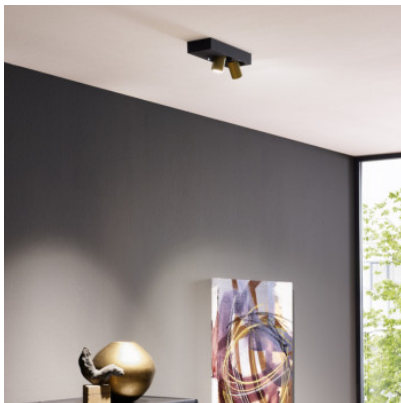

## Wever & Ducré Blik Petit Ceiling 2.0

LED Deckenaufbauleuchte Wever & Ducré Blik Petit Ceiling 2.0 mit 2 Strahlern. 60° schwenkbar, 355° rotierbar. Dimmbar Phasenabschnitt. Wahlweise Dim-To-Warm Funktion.