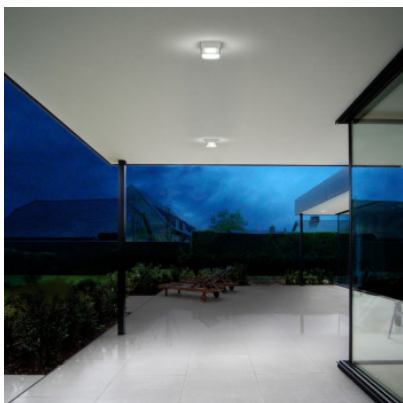

Wever & Ducré Blas Outdoor Ceiling / Wall 2.0

LED Außenwand-/deckenleuchte Wever & Ducré Blas Outdoor Ceiling / Wall 2.0 aus pulverbeschichtetem Aluminium und klarem und mattem Glas. Dimmbar Phasenabschnitt. IP65.

schwarz matt	229,00 € ~~UVP 276,00 €~~
MPN	736487B5
EAN	5404037333851
Lichtstrom (Lumen)	950
weiß matt	229,00 € ~~UVP 276,00 €~~
MPN	736487W5
EAN	5404037333868
Lichtstrom (Lumen)	950

29.04.2024 15:07:02

Alle angezeigten Preise verstehen sich inklusive 19% Mwst bei Lieferung nach Deutschland ohne eventuell anfallende Versandkosten.