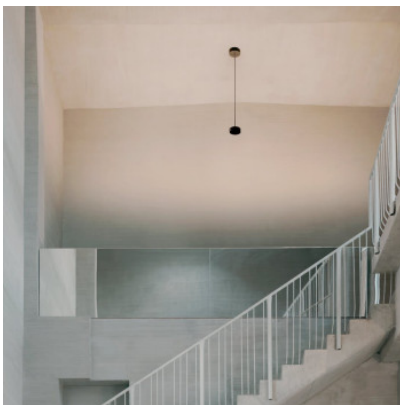

Wästberg w224 Alto pendant

LED Pendelleuchte Wästberg w224 Alto pendant mit Baldachin, Struktur und Leuchtkörper aus Aluminium, Polycarbonat Reflektor und Abdeckung aus Glas. Indirekte Beleuchtung. Dimmbar Push/DALI.

Jet Black, 1.2 m	1.199,00 € ~~UVP 1.416,00 €~~
MPN	2245105272
EAN	7330492002644
Lichtstrom (Lumen)	10350

Traffic White, 1.2 m	1.199,00 € ~~UVP 1.416,00 €~~
MPN	2245102272
EAN	7330492002637
Lichtstrom (Lumen)	10350

Jet Black, 2.5 m	1.219,00 € ~~UVP 1.440,00 €~~
MPN	22451205272
EAN	7330492002682
Lichtstrom (Lumen)	10350

Traffic White, 2.5 m	1.219,00 € ~~UVP 1.440,00 €~~
MPN	22451202272
EAN	7330492002675
Lichtstrom (Lumen)	10350

03.05.2024 14:22:19

Alle angezeigten Preise verstehen sich inklusive 19% MwSt bei Lieferung nach Deutschland ohne eventuell anfallende Versandkosten.