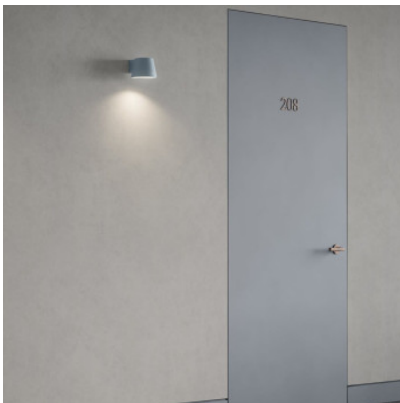

Wästberg w222 Focal w

LED Wandleuchte Wästberg w222 Focal w aus Aluminium, Polycarbonat und PMMA. Leuchtkörper und Montagehalterung mit Klickbefestigung. Vollspektrum-LED. Dimmbar Phasenabschnitt.

Jet Black	199,00 € UVP 232,00 €
MPN	222W105271
EAN	7330492001524
Lichtstrom (Lumen)	885

Raw Tumbled	199,00 € UVP 232,00 €
MPN	222W120271
EAN	7330492001562
Lichtstrom (Lumen)	885

Traffic White	199,00 € UVP 232,00 €
MPN	222W102271
EAN	7330492001517
Lichtstrom (Lumen)	885

30.04.2024 18:23:49

Alle angezeigten Preise verstehen sich inklusive 19% Mwst bei Lieferung nach Deutschland ohne eventuell anfallende Versandkosten.