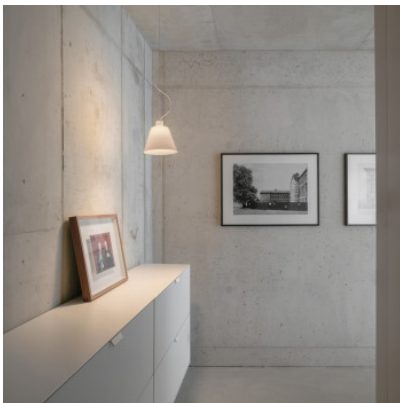

Wästberg w202 Halo s2

LED Pendelleuchte Wästberg w202 Halo s2 aus Aluminium und mundgeblasenem Opalglas, Deckenbaldachin Polycarbonat. Vollspektrum-LED für hervorragende Farbwiedergabe. Dimmbar Phasenabschnitt.

Opalglas	379,00 € ~~UVP 452,00 €~~
MPN	2025200
EAN	7330492008691
Lichtstrom (Lumen)	449

27.04.2024 21:33:59

Alle angezeigten Preise verstehen sich inklusive 19% MwSt bei Lieferung nach Deutschland ohne eventuell anfallende Versandkosten.

Lumen Lighting Nostraforma GmbH & Co KG
Bodenseestr. 129 | DE-81243 München
FON: +49 (0) 89 820 80 62 0 | FAX: +49 (0) 89 820 80 62 200
MAIL: nostraforma@nostraforma.com | WEB: www.nostraforma.com
BANK: Stadtparkasse München | BLZ: 701 500 00 | KTO: 907 228 290
IBAN: DE 85 7015 0000 0907 2282 90 | BIC: SSKMDEMM

UST-ID: DE 813 992 226
Registergericht München HRA 88136
Persönlich haftende Gesellschafter
Nostraforma Verwaltungs GmbH
Registergericht München HRA 175844
Geschäftsführer: Cerchi Alexander, Cerchi Patrick, Cerchi Manuel