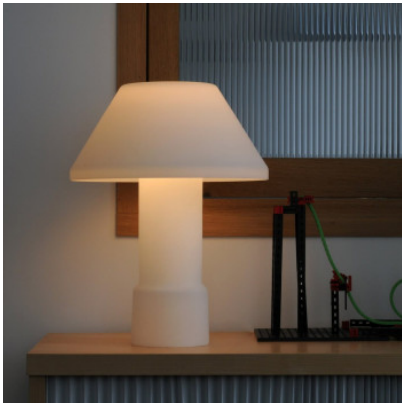

Wästberg w163 Lampyre t2

Tischleuchte Wästberg w163 Lampyre t2 mit Schirm und Struktur aus mattem, mundgeblasenem Glas. Mit Dimmschalter am Kabel.

Opalglas	769,00 € UVP 910,00 €
MPN	163T200
EAN	7330492007571