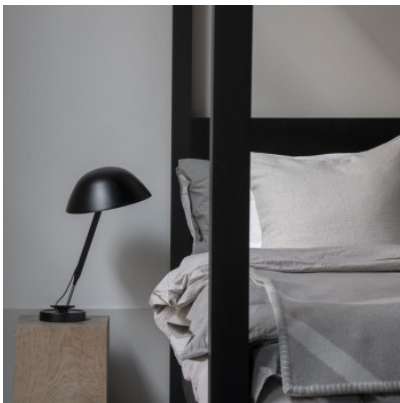

Wästberg w103 Sempé b

LED Tischleuchte Wästberg w103 Sempé b mit Struktur aus Aluminium, Stahl und Eisen, Diffusor aus Polycarbonat. 3 Positionswinkel und Klampe zum Aufwickeln des Kabels. Vollspektrum-LED. Mit Dimmer am Kabel.

Grey Brown	599,00 € UVP 708,00 €
MPN	103B15010
EAN	7330492000008
Lichtstrom (Lumen)	414

Jet Black	599,00 € UVP 708,00 €
MPN	103B19005
EAN	7330492005836
Lichtstrom (Lumen)	414

Traffic White	599,00 € UVP 708,00 €
MPN	103B19016
EAN	7330492005850
Lichtstrom (Lumen)	414