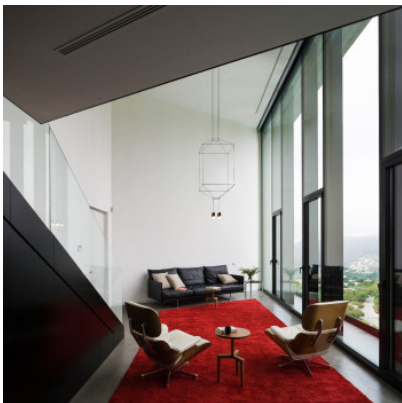

Vibia Wireflow 0310

LED Pendelleuchte Vibia Wireflow 0310 aus Aluminium, Stahl und Edelstahl mit 4 Lichtquellen mit Glasdiffusor. Dimmbar 1-10V/Push/DALI oder mit Casambi Modul.

1-10V/Push/DALI	1.399,00 € UVP 1.470,00 €
MPN	031004/1A
Lichtstrom (Lumen)	1961
Casambi	1.529,00 € UVP 1.612,00 €
MPN	031004/1Z
Lichtstrom (Lumen)	1961