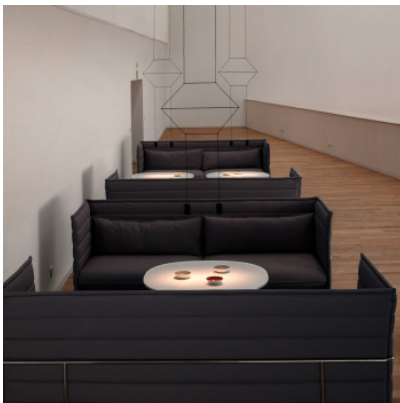

Vibia Wireflow Lineal 0320

LED Pendelleuchte Vibia Wireflow Lineal 0320 mit 2 Leuchtkörpern aus Aluminium, Stahl und Edelstahl am linearen Baldachin. Dimmbar 1-10V/Push oder mit Casambi Modul.

1-10V/Push	779,00 € UVP 821,00 €
MPN	032004/1B
Lichtstrom (Lumen)	981
Casambi	909,00 € UVP 964,00 €
MPN	032004/1Z
Lichtstrom (Lumen)	981