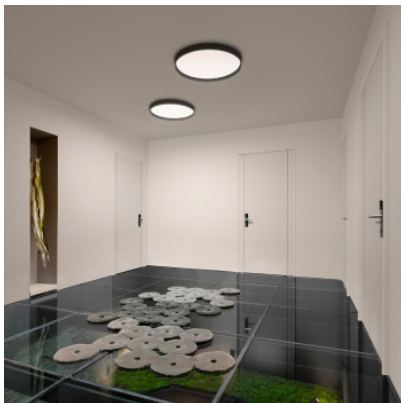

Vibia Up 4442

LED Deckenleuchte Vibia Up 4442 aus Aluminium, Deckenbefestigung aus Stahl und Diffusor aus Polycarbonat. Dimmbar 1-10V/Push/DALI oder mit Casambi Modul.

graphit, 1-10V/Push/DALI	2.029,00 € UVP 2.136,00 €
MPN	444218/1A
Lichtstrom (Lumen)	5127
weiß, 1-10V/Push/DALI	2.029,00 € UVP 2.136,00 €
MPN	444293/1A
Lichtstrom (Lumen)	5127
graphit, Casambi	2.159,00 € UVP 2.279,00 €
MPN	444218/1Z
Lichtstrom (Lumen)	5127
weiß, Casambi	2.159,00 € UVP 2.279,00 €
MPN	444293/1Z
Lichtstrom (Lumen)	5127