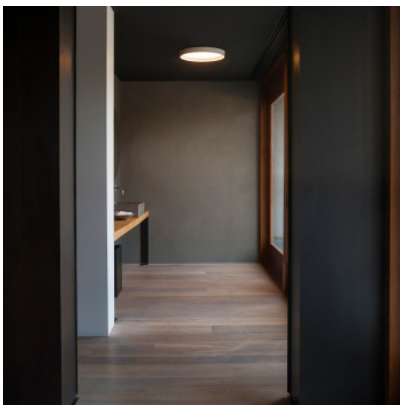

Vibia Up 4440

LED Deckenleuchte Vibia Up 4440 aus Aluminium, Deckenbefestigung aus Stahl und Diffusor aus Polycarbonat. Dimmbar 1-10V/Push/DALI oder mit Casambi Modul.

graphit, 1-10V/Push/DALI	1.339,00 € UVP 1.410,00 €
MPN	444018/1A
Lichtstrom (Lumen)	2482
weiß, 1-10V/Push/DALI	1.339,00 € UVP 1.410,00 €
MPN	444093/1A
Lichtstrom (Lumen)	2482
graphit, Casambi	1.469,00 € UVP 1.553,00 €
MPN	444018/1Z
Lichtstrom (Lumen)	2482
weiß, Casambi	1.469,00 € UVP 1.553,00 €
MPN	444093/1Z
Lichtstrom (Lumen)	2482