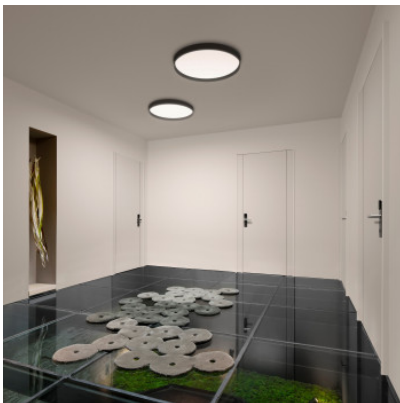

Vibia Up 4440

LED Deckenleuchte Vibia Up 4440 aus Aluminium, Deckenbefestigung aus Stahl und Diffusor aus Polycarbonat. Dimmbar 1-10V/Push/DALI oder mit Casambi Modul.

graphit, 1-10V/Push/DALI	1.339,00 € UVP 1.410,00 €
MPN	444018/1A
Lichtstrom (Lumen)	2482
weiß, 1-10V/Push/DALI	1.339,00 € UVP 1.410,00 €
MPN	444093/1A
Lichtstrom (Lumen)	2482
graphit, Casambi	1.469,00 € UVP 1.553,00 €
MPN	444018/1Z
Lichtstrom (Lumen)	2482
weiß, Casambi	1.469,00 € UVP 1.553,00 €
MPN	444093/1Z
Lichtstrom (Lumen)	2482