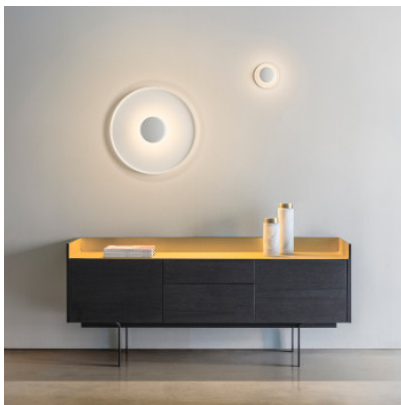

Vibia Top 1160

LED Wand-/Deckenleuchte Vibia Top 1160 mit Struktur und Diffusor aus Aluminium, Baldachin Stahl. Indirektes, gleichmäßiges Licht mit Halo-Effekt. Dimmbar 1-10V/Push/DALI oder mit Casambi Modul.

Blue L1, 1-10V/Push/DALI	729,00 € UVP 768,00 €
MPN	116040/1A
Lichtstrom (Lumen)	2880
Green L1, 1-10V/Push/DALI	729,00 € UVP 768,00 €
MPN	116047/1A
Lichtstrom (Lumen)	2880
Soft Pink, 1-10V/Push/DALI	729,00 € UVP 768,00 €
MPN	116036/1A
Lichtstrom (Lumen)	2880
White, 1-10V/Push/DALI	729,00 € UVP 768,00 €
MPN	116010/1A
Lichtstrom (Lumen)	2880
Blue L1, Casambi	859,00 € UVP 910,00 €
MPN	116040/1Z
Lichtstrom (Lumen)	2880
Green L1, Casambi	859,00 € UVP 910,00 €
MPN	116047/1Z
Lichtstrom (Lumen)	2880
Soft Pink, Casambi	859,00 € UVP 910,00 €
MPN	116036/1Z
Lichtstrom (Lumen)	2880
White, Casambi	859,00 € UVP 910,00 €
MPN	116010/1Z
Lichtstrom (Lumen)	2880