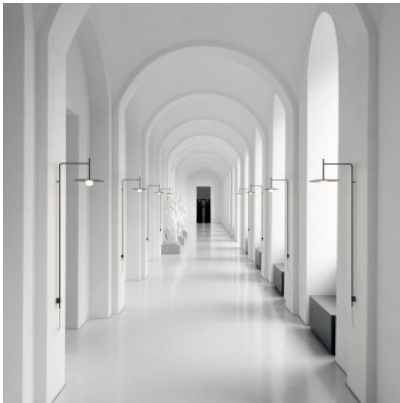

Vibia Tempo 5763

LED Wandleuchte Vibia Tempo 5763 mit Struktur aus Stahl, Leuchtschirm aus Aluminium und Diffusor aus geblasenem Glas. Zur Festmontage mit Einbau-Treiber. Dimmbar 1-10V/Push.

cremeweiß	859,00 € UVP 910,00 €
MPN	576358/1B
Lichtstrom (Lumen)	415
graphit	859,00 € UVP 910,00 €
MPN	576318/1B
Lichtstrom (Lumen)	415
grün	859,00 € UVP 910,00 €
MPN	576362/1B
Lichtstrom (Lumen)	415
Terra Red	859,00 € UVP 910,00 €
MPN	576337/1B
Lichtstrom (Lumen)	415