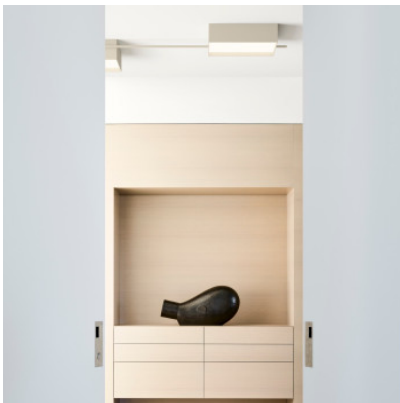

Vibia Structural 2642

LED Deckenleuchte Vibia Structural 2642 mit Struktur aus Aluminium und Polycarbonat-Diffusor. Dimmbar 1-10V oder mit Casambi Modul.

Black Grey, 1-10V	2.199,00 € UVP 2.315,00 €
MPN	264221/23
Lichtstrom (Lumen)	6642
Grey L2, 1-10V	2.199,00 € UVP 2.315,00 €
MPN	264215/23
Lichtstrom (Lumen)	6642
Black Grey, Casambi	2.329,00 € UVP 2.457,00 €
MPN	264221/2Z
Lichtstrom (Lumen)	6642
Grey L2, Casambi	2.329,00 € UVP 2.457,00 €
MPN	264215/2Z
Lichtstrom (Lumen)	6642