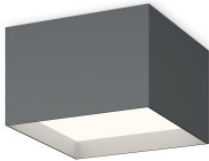

Vibia Structural 2632

LED Deckenleuchte Vibia Structural 2632 mit Struktur aus Aluminium und Polycarbonat-Diffusor. Dimmbar 1-10V oder mit Casambi Modul.

Black Grey, 1-10V	859,00 € UVP 904,00 €
MPN	263221/23
Lichtstrom (Lumen)	2214
Grey L2, 1-10V	859,00 € UVP 904,00 €
MPN	263215/23
Lichtstrom (Lumen)	2214
Black Grey, Casambi	989,00 € UVP 1.047,00 €
MPN	263221/2Z
Lichtstrom (Lumen)	2214
Grey L2, Casambi	989,00 € UVP 1.047,00 €
MPN	263215/2Z
Lichtstrom (Lumen)	2214