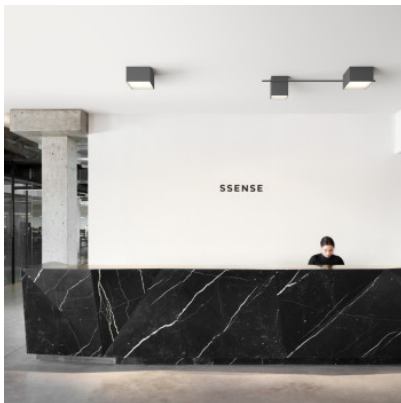

Vibia Structural 2632

LED Deckenleuchte Vibia Structural 2632 mit Struktur aus Aluminium und Polycarbonat-Diffusor. Dimmbar 1-10V oder mit Casambi Modul.

Black Grey, 1-10V	859,00 € UVP 904,00 €
MPN	263221/23
Lichtstrom (Lumen)	2214
Grey L2, 1-10V	859,00 € UVP 904,00 €
MPN	263215/23
Lichtstrom (Lumen)	2214
Black Grey, Casambi	989,00 € UVP 1.047,00 €
MPN	263221/2Z
Lichtstrom (Lumen)	2214
Grey L2, Casambi	989,00 € UVP 1.047,00 €
MPN	263215/2Z
Lichtstrom (Lumen)	2214