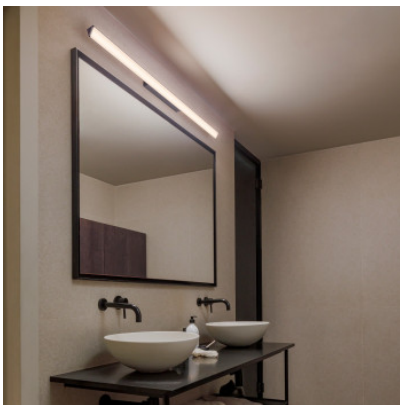

## Vibia Spa 5987

LED Wandleuchte Vibia Spa 5985 mit Struktur und Baldachin aus Aluminium, Diffusor PMMA.  
Für Feuchträume geeignet. Neigungswinkel 30°. Dimmbar 1-10V. Schutzart IP44.

|                   |   |
|-------------------|---|
| Beige D1<br>MPN   | 799,00 € <del>UVP 839,00 €</del><br>598725/13 |
| Black<br>MPN      | 799,00 € <del>UVP 839,00 €</del><br>598711/13 |
| Warm White<br>MPN | 799,00 € <del>UVP 839,00 €</del><br>598723/13 |