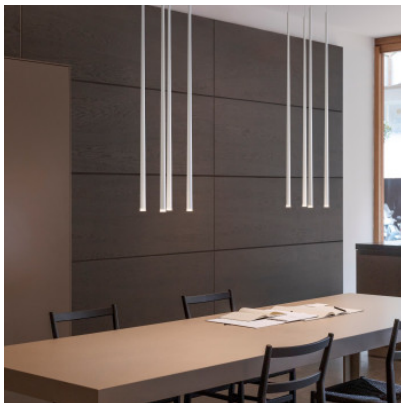

Vibia Slim 0931

LED Pendelleuchte Vibia Slim 0931 mit 4 Pendeln aus lackiertem Fiberglas und Diffusor aus Pressglas mit quadratischem Baldachin aus Stahl. Dimmbar 1-10V/Push.

Beige M1	1.059,00 € UVP 1.119,00 €
MPN	093124/1B
Lichtstrom (Lumen)	797
Black	1.059,00 € UVP 1.119,00 €
MPN	093111/1B
Lichtstrom (Lumen)	797
Green L1	1.059,00 € UVP 1.119,00 €
MPN	093147/1B
Lichtstrom (Lumen)	797
Ocre	1.059,00 € UVP 1.119,00 €
MPN	093168/1B
Lichtstrom (Lumen)	797
Terra Red	1.059,00 € UVP 1.119,00 €
MPN	093137/1B
Lichtstrom (Lumen)	797
White	1.059,00 € UVP 1.119,00 €
MPN	093110/1B
Lichtstrom (Lumen)	797