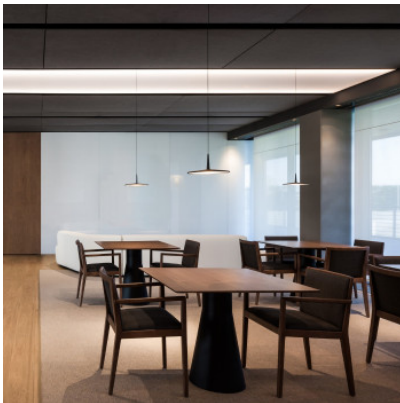

Vibia Skan 0271 Recessed

LED Einbau-Pendelleuchte Vibia Skan 0271 mit Schirm aus Aluminium, Diffusor aus Methacrylat, Stahl Baldachin. Dimmbar 1-10V/Push oder mit Casambi Modul.

Beige M1, 1-10V/Push MPN Lichtstrom (Lumen)	489,00 € UVP 518,00 € 027124/1B 1041
Black, 1-10V/Push MPN Lichtstrom (Lumen)	489,00 € UVP 518,00 € 027111/1B 1041
Blue M1, 1-10V/Push MPN Lichtstrom (Lumen)	489,00 € UVP 518,00 € 027142/1B 1041
Green L1, 1-10V/Push MPN Lichtstrom (Lumen)	489,00 € UVP 518,00 € 027147/1B 1041
Terra Red, 1-10V/Push MPN Lichtstrom (Lumen)	489,00 € UVP 518,00 € 027137/1B 1041
White, 1-10V/Push MPN Lichtstrom (Lumen)	489,00 € UVP 518,00 € 027110/1B 1041
Beige M1, Casambi MPN Lichtstrom (Lumen)	629,00 € UVP 660,00 € 027124/1Z 1041
Black, Casambi MPN Lichtstrom (Lumen)	629,00 € UVP 660,00 € 027111/1Z 1041
Blue M1, Casambi MPN Lichtstrom (Lumen)	629,00 € UVP 660,00 € 027142/1Z 1041
Green L1, Casambi MPN Lichtstrom (Lumen)	629,00 € UVP 660,00 € 027147/1Z 1041
Terra Red, Casambi MPN Lichtstrom (Lumen)	629,00 € UVP 660,00 € 027137/1Z 1041
White, Casambi MPN Lichtstrom (Lumen)	629,00 € UVP 660,00 € 027110/1Z 1041